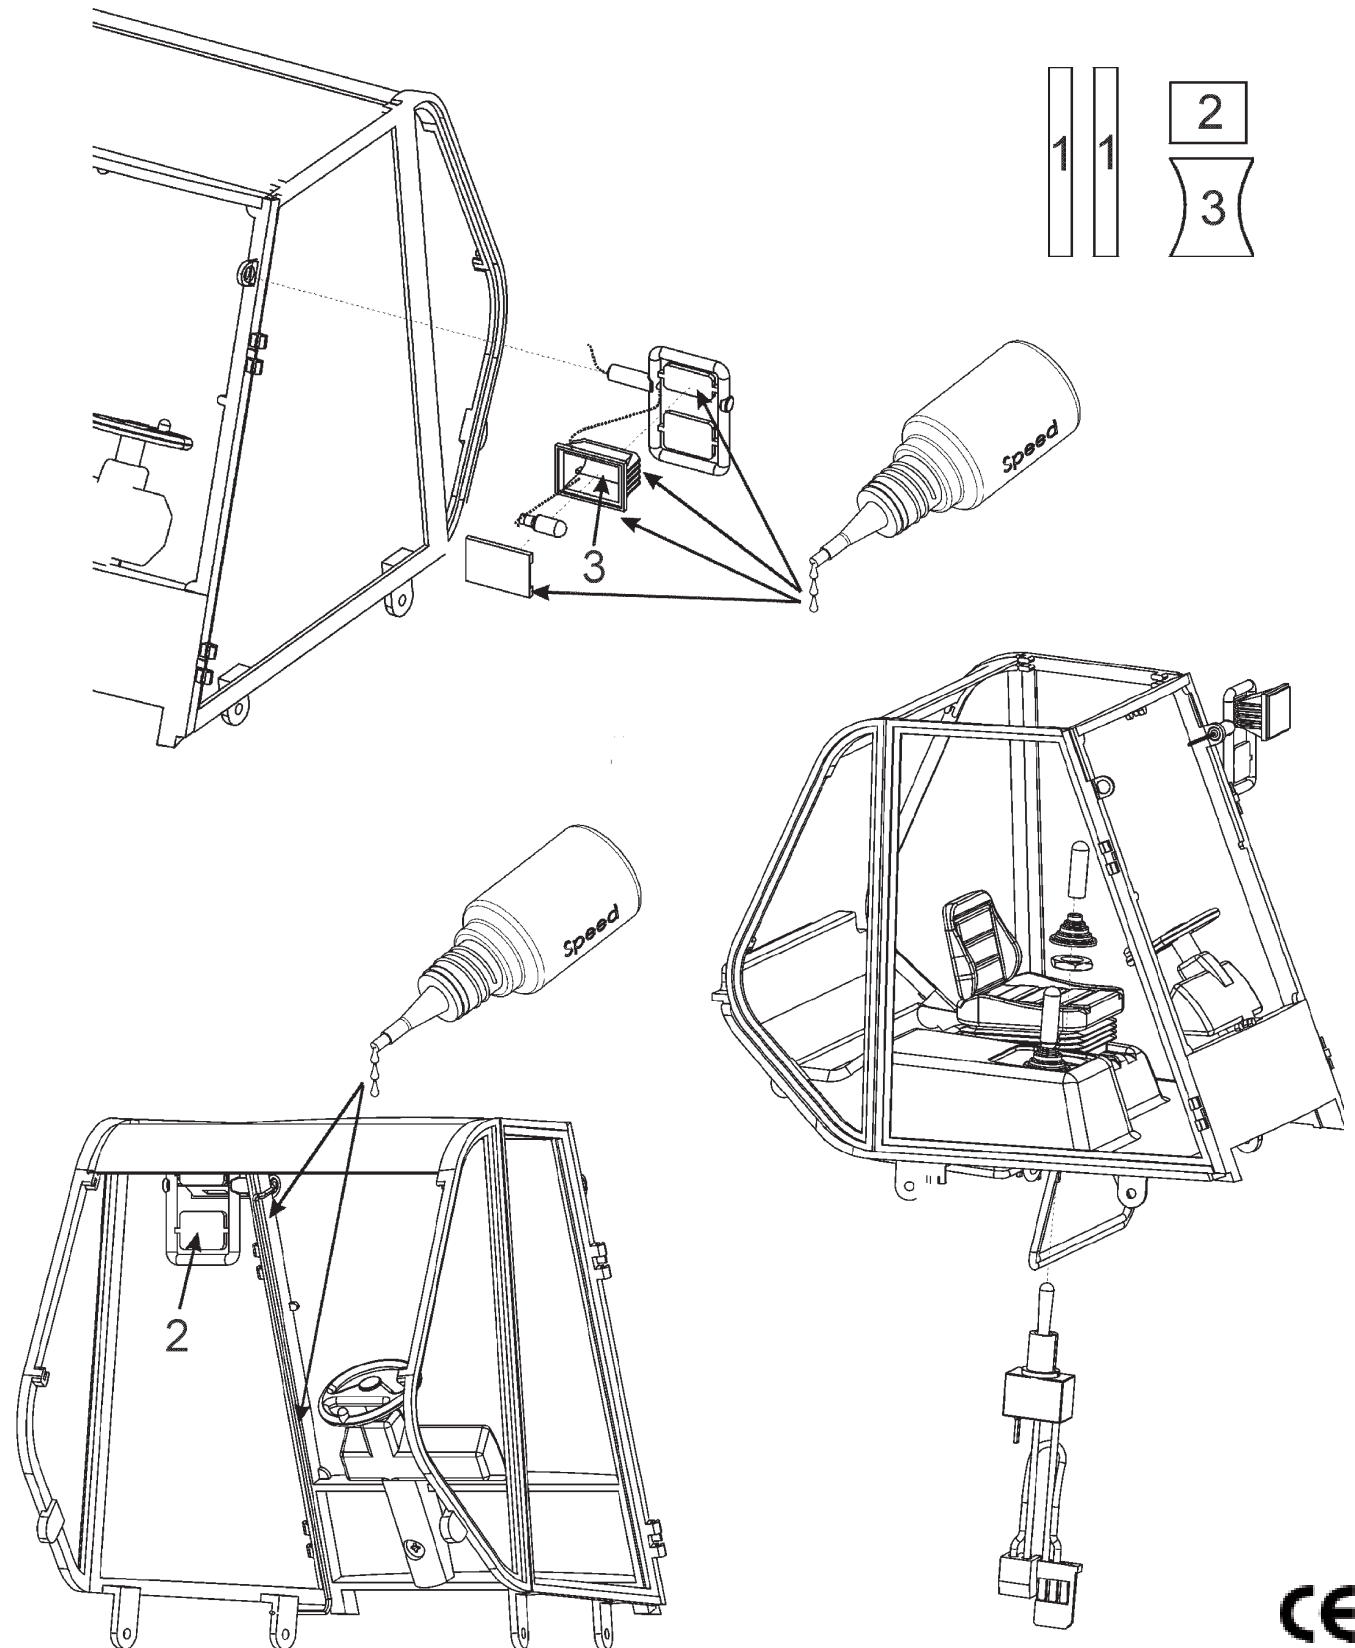

M 1:1 Reflektorfolie
reflector foil
feuille réflecteur

Technische Änderungen vorbehalten
 We reserve the right to alter technical specifications
 Sous réserve de modification technique

robbe Modellsport GmbH & Co. KG
 Metzloserstr. 36
 36355 Grebenhain
 Tel. 0049-06644-870
 Fax 0049-06644-7412

robbe Form 75-7000 CAA

Lesen und aufbewahren

Spielzeug für Kinder unter 3 Jahren nicht geeignet, da Kleinteile verschluckt oder eingeatmet werden können.

Please read and retain this notice

Toys not suitable for children under the age of 3 due to small parts which could be swallowed or inhaled.

Lire et conserver

Jouet pas approprié pour les enfants sous 3 ans, parce que les petits éléments peuvent être avaler ou inhaler.