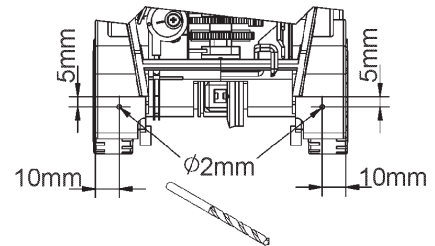

M 1:1 Reflektorfolie
reflector foil
feuille réflecteur

Technische Änderungen vorbehalten
 We reserve the right to alter technical specifications
 Sous réserve de modification technique

robbe Modellsport GmbH & Co. KG
 Metzloserstr. 36
 36355 Grebenhain
 Tel. 0049-06644-870
 Fax 0049-06644-7412